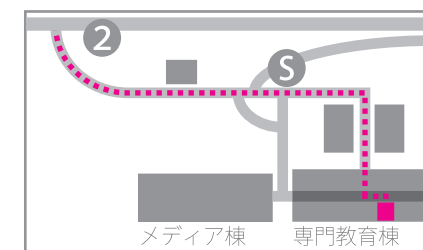

壁画第一研究室修士二年生展 2007

2007.6.18~6.22 『藤林悠』

6.25~6.29 『崔允美』

7.02~7.06 『青木意芽滋』

7.09~7.13 『葛谷允宏』

時 間=11:00~18:00 (土日・祝日休み)

場 所=東京藝術大学取手校地専門教育棟 1F

時刻表 (取手駅東口発)

09:00 09:35 10:10 10:45 12:05 12:40 13:15 14:15 15:10 15:45
16:55 17:35 18:25 19:15 19:55

JR 取手駅/東口

② 大根交通バス2番乗り場

東京藝術大学取手校地

Ⓢ スクールバス乗り場

研究室 WEB : <http://m-lab.org/>

BLOG : <http://blog.m-lab.org/>